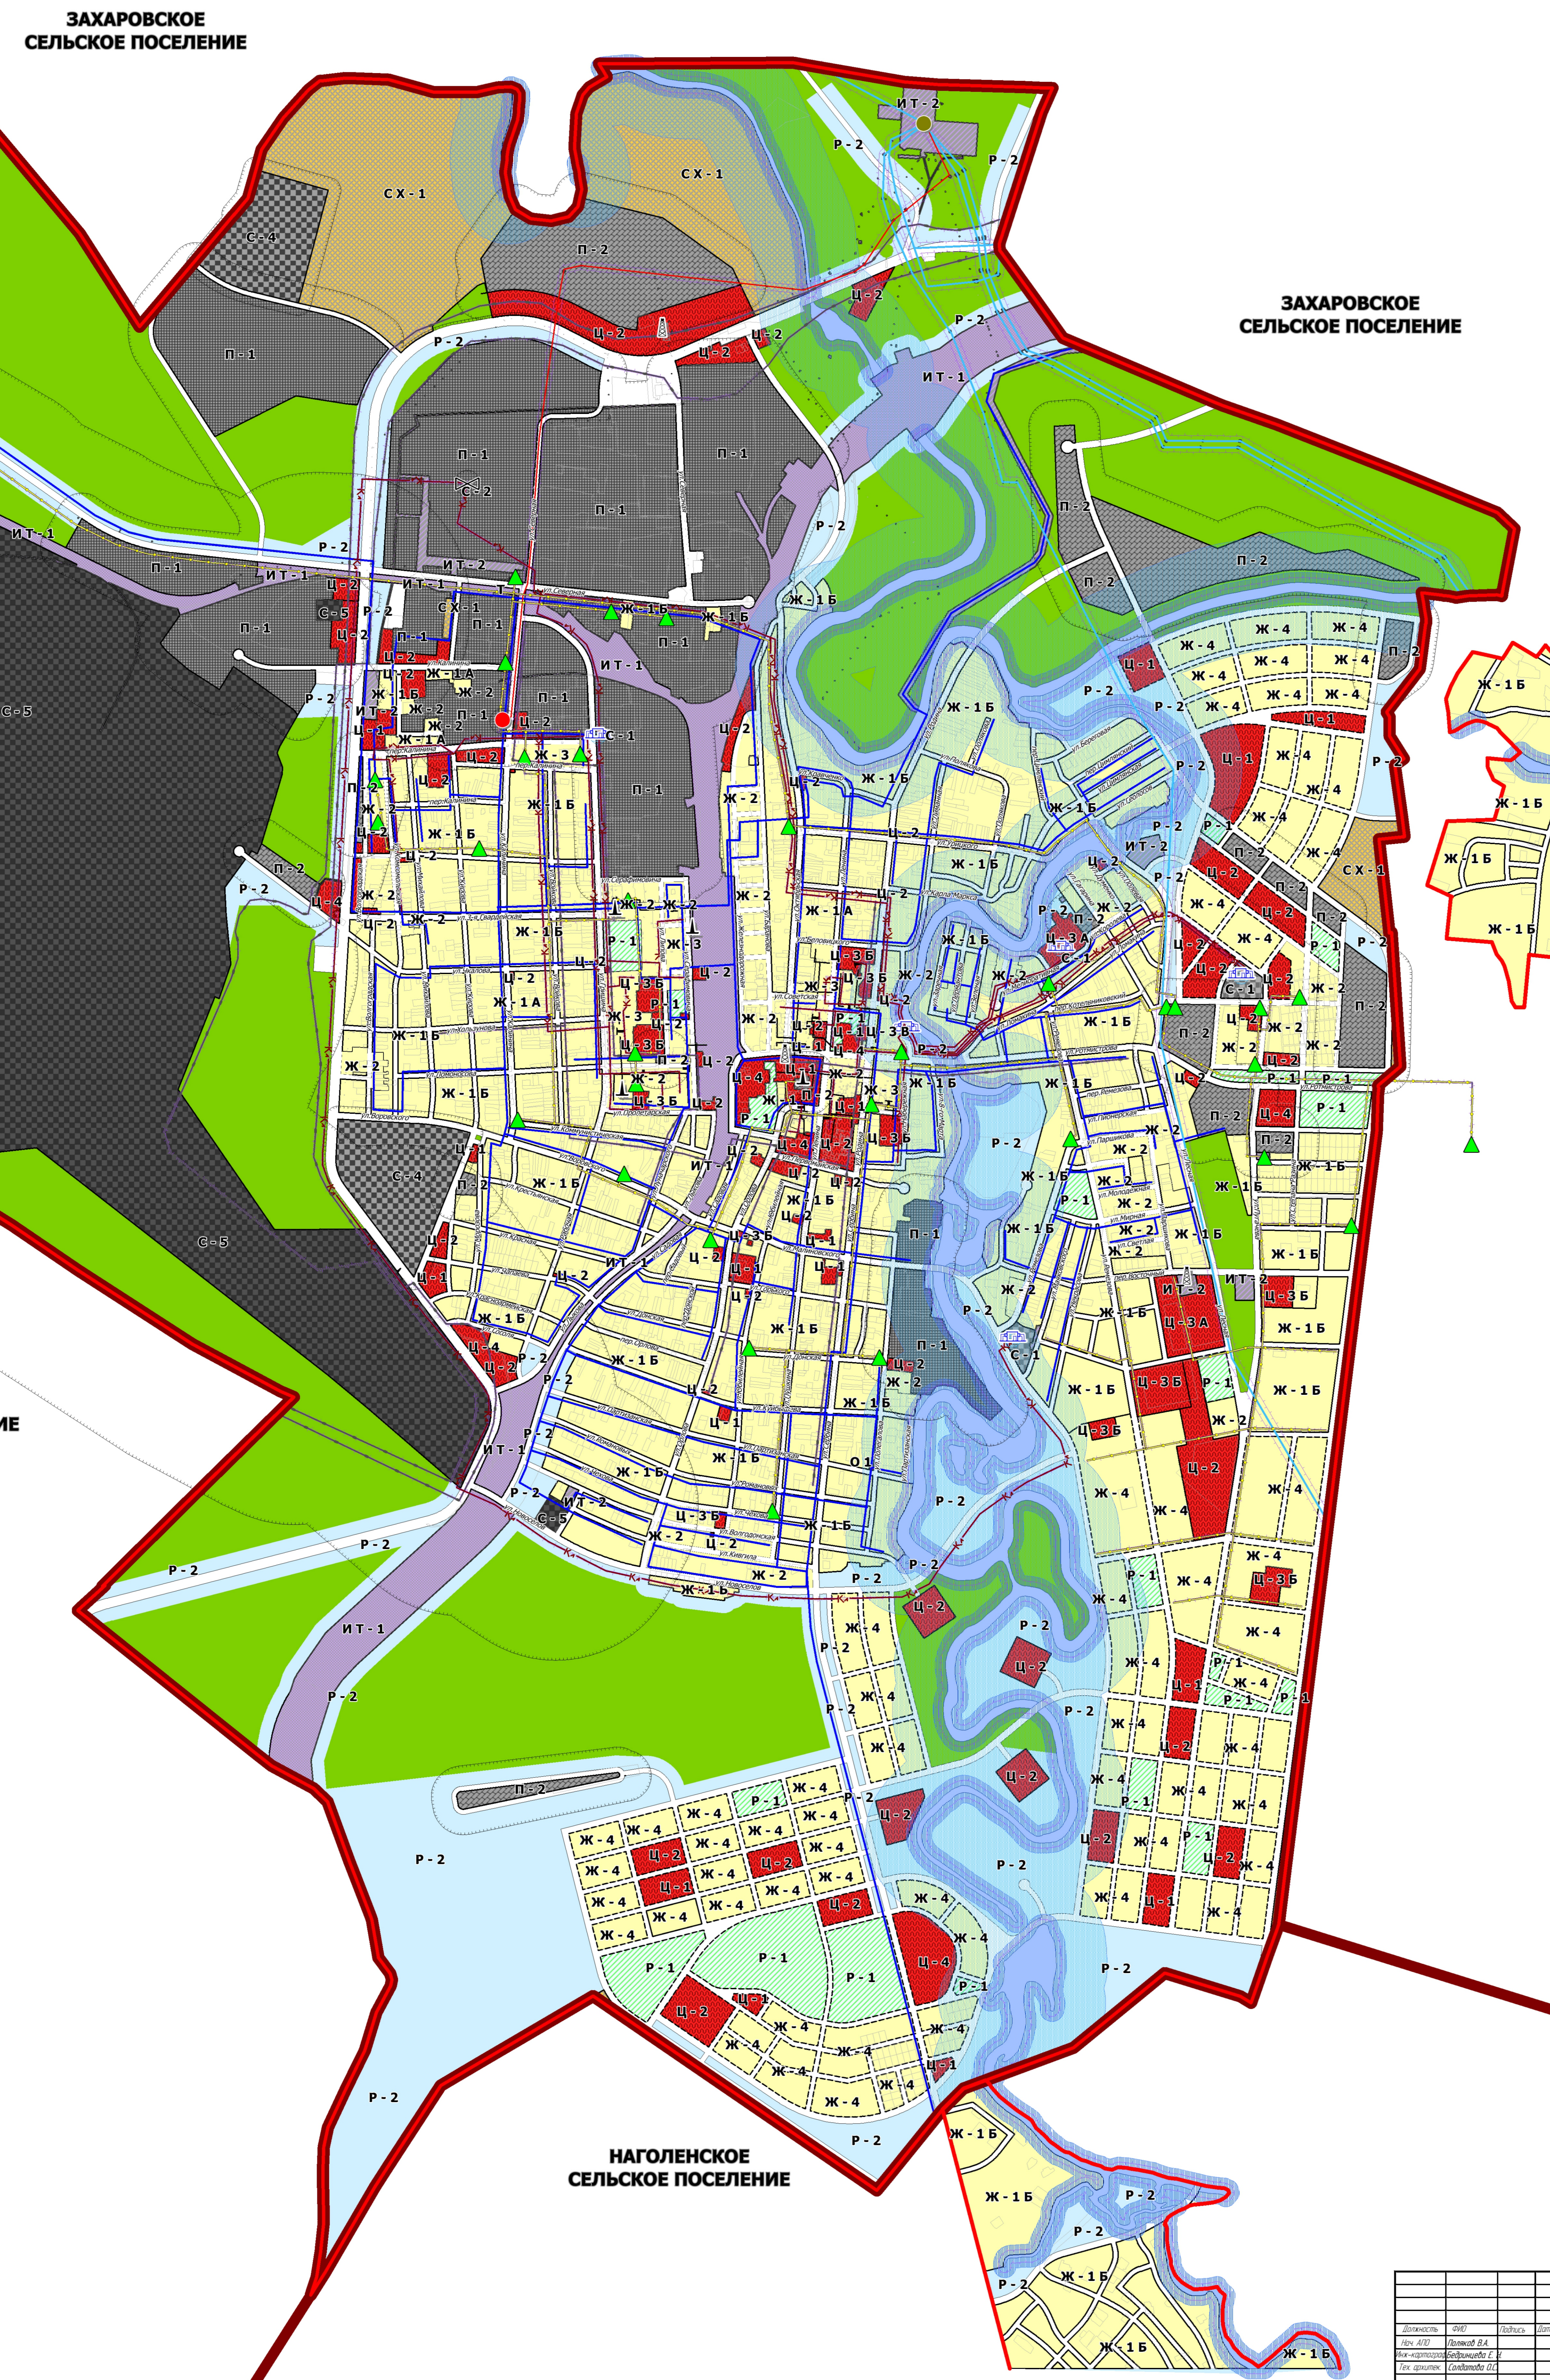

Схема землепользования и застройки

поселения Котельниковского муниципального района Волгоградской области

с градостроительного зонирования с

особыми условиями использования территории"

2017 год	Заказчик: Администрация Котельниковского муниципального района Волгоградской области
Выполнено в рамках государственного задания на выполнение работ по созданию и развитию Котельниковского муниципального района Волгоградской области	
Исполнитель: ООО "АРХТЕКТУРПРОЕКТ"	Лист: 1 из 1
Масштаб: 1:5000	Дата: 2017